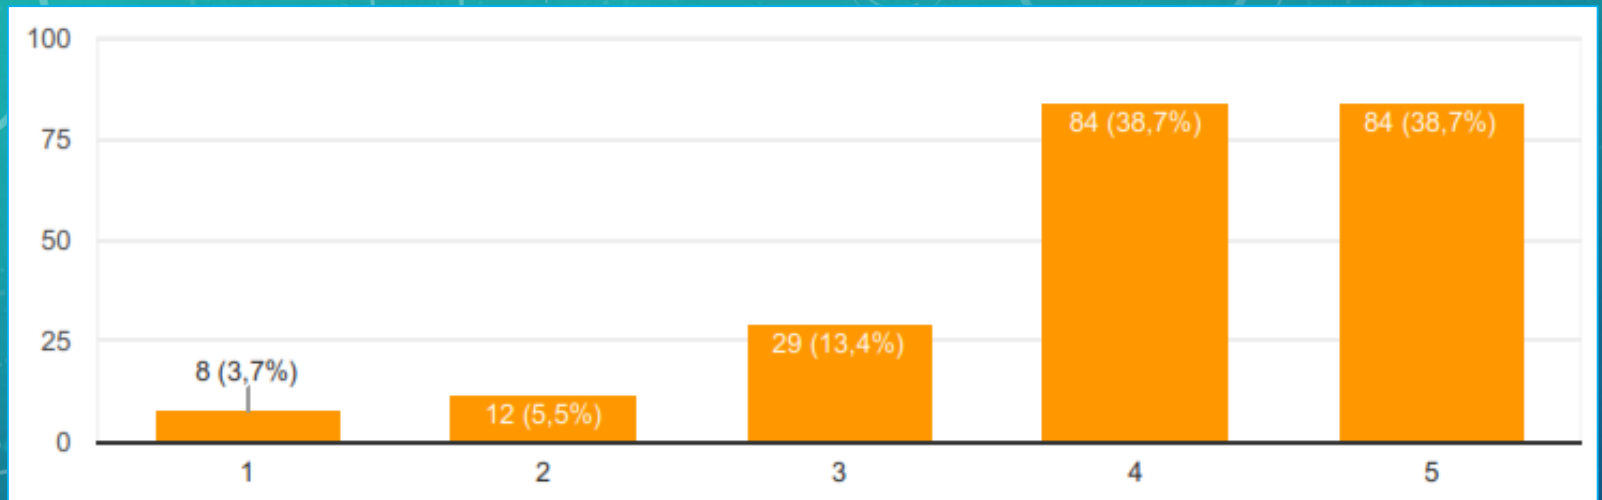

Mi trovo bene in questa scuola

Alunni